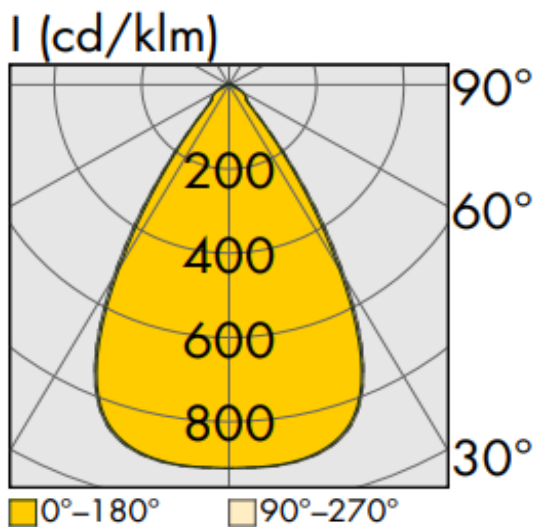

Technische Daten:

Lampenlichtstrom	18275 lm
Leuchtenlichtstrom	17360 lm
Systemeffizienz	145 lm/W
Systemleistung	120 W
Farbwiedergabeindex	≥ 80 Ra
Farbtemperatur	3000 K
Farbtoleranz	3
Lebensdauer	>36.000 h (L80/B10)
UGR	20,6
Spannung	230V / 50Hz
Umgebungstemperatur	-20 ... +50 °C

LVK:

Dimensionen:

Länge-L	1500 mm
Breite-B	70 mm
Höhe-H	57 mm
Gewicht	2.5 kg

Diese Leuchte enthält eine Lichtquelle der Energieeffizienzklasse D

Letzte Änderung: Mittwoch, 25. Oktober 2023, technische Änderungen und Irrtümer vorbehalten